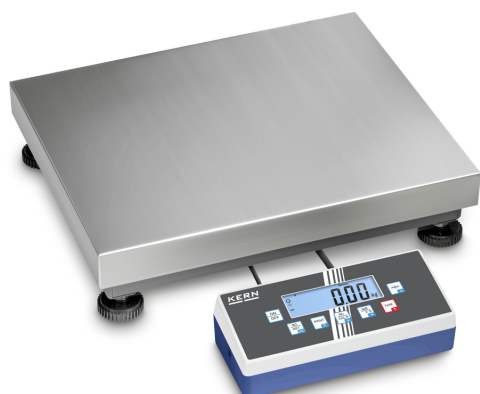

KERN IOC 100K-3

KERN

Allround-plateauweegschaal met hoge resolutie en uiteenlopende communicatiemogelijkheden

Categorie

Merk	KERN
Productcategorie	Industrieweegschaal
Productgroep	Plateauweegschaal
Productfamilie	IOC

Meetsysteem

Bauart der Waage	Multibereik-weegschaal
Weegstelsel	Rekmeetstrip
Weegbereik [Max]	60 kg; 150 kg
Aflesbaarheid [d]	0,002 kg; 0,005 kg
Resolutie	30.000, 30.000
Linearisatie	± 0,006 kg; 0,015 kg
Linearisatie in punten	3
Reproduceerbaarheid	0,002 kg; 0,005 kg
Vooraf ingestelde eenheid	kg

Approval

CE-teken	✓
----------	---

Scherm

Type display	LCD
Scherm type	LCD
Scherm grootte	110×35 mm
Scherm achtergrondverlichting	✓
Scherm cijferhoogte - kleinste cijfer	25 mm
Scherm cijferhoogte	25 mm
Talen voor gebruikersinterfaces	Symbolische taal

Ontwerp

Afmetingen afleesinrichting (B×D×H)	268×115×80 mm
Afmetingen weegplateau (B×D×H)	500×400×120 mm
Materiaal displaybehuizing	Kunststoffen
Materiaal weegoppervlak	edelstaal
Materiaal plateau	zacht staal
Afmetingen weegoppervlak (B×D)	500×400 mm
Aflesinrichting kabellengte	3 m
Materiaal meetcel(len)	aluminium
Meetcellen - aantal	1
Stelschroeven verstelbaar	✓
Wandhouder	✓
Statief kantelbaar	✓